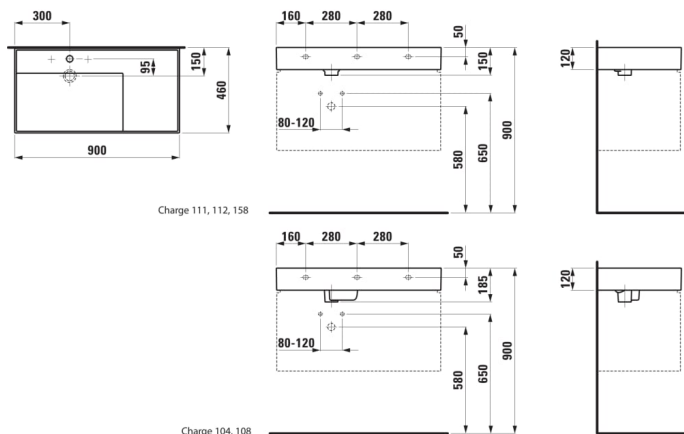

KARTELL LAUFEN

Lavabo, adatto per sottolavabo, mensola a destra, con scarico nascosto

DIMENSIONI

Lunghezza 900 mm
Larghezza 460 mm
Altezza 120 mm

Colore e finitura

000 Bianco

OPTION

111 - monoforo per rubinetteria centrale, senza troppopieno

Asimmetrico

Fondo smaltato

Forma : Quadrato

Larghezza vasca (mm) : 315

Lunghezza vasca (mm) : 580

Materiale : SaphirKeramik

Numero punti di fissaggio : 2

Peso netto (kg) : 20,4

Posizione scaffale : Destra

Posizione vasca : Centrale

Ripiani integrati

Tipo di installazione : A muro, Lavabi consolle

SCHEMA TECNICO

COMPATIBILE CON

Base sottolavabo con due cassetti, incl. sistema di organizzazione interna, per lavabo 810333, 810338, 810339, 813332

H411002160...1

Piano lavabo, 1200 mm,
con taglio al centro, spesso
13 mm

H411003160...1

Piano lavabo, 1600 mm,
con taglio a sinistra,
spesso 13 mm

H411051160...1

Piano lavabo, 1600 mm,
con taglio a destra, spesso
13 mm