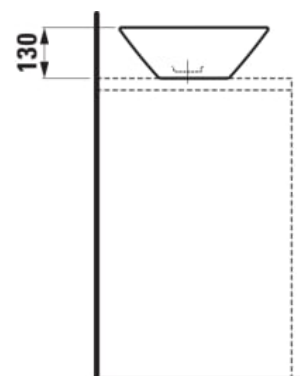

SCHEDA TECNICA