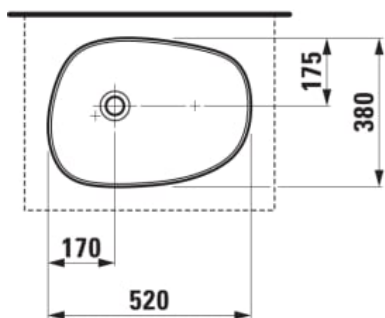

SCHEDA TECNICA