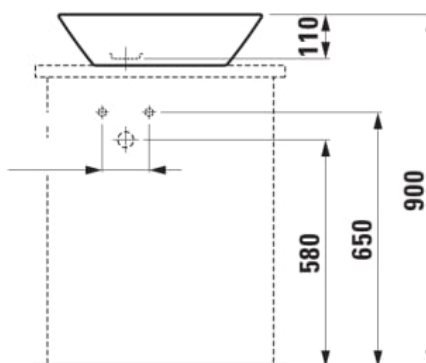

PALOMBA COLLECTION

Lavabo bacinella

DIMENSIONI

Lunghezza 520 mm

Larghezza 380 mm

Altezza 130 mm

Colore e finitura

 000 Bianco

OPTION

112 - senza foro per la rubinetteria, senza troppopieno

Asimmetrico

Kit di fissaggio : Incluso

Materiale : Porcellana

Peso netto (kg) : 6,5

Posizione vasca : Centrale

Tipo di installazione : Bacinella

SCHEDA TECNICA

COMPATIBILE CON

Elemento cassetto 900, 1 cassetto, con taglio al centro

H409013150...1

Pensile a colonna media, 1 anta, cerniera sinistra o a destra, con 2 ripiani in legno

H409051150...1

Elemento cassetto 1200, 1 cassetto, con taglio a destra

H409052150...1

Elemento cassetto 1200, 1 cassetto, con taglio al centro

H409053150...1

Elemento cassetto 1200, 1 cassetto, con taglio a sinistra e a destra

H409054150...1

Piano lavabo, 600 mm, con taglio al centro