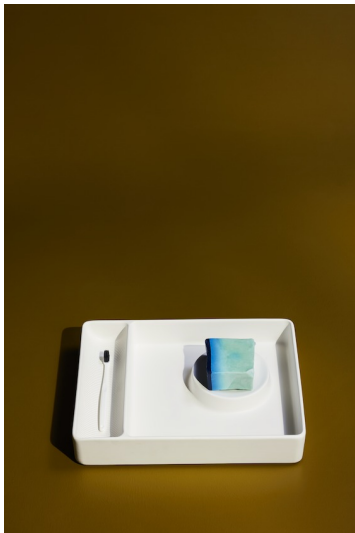

## Vassoio portaoggetti, rettangolare

## DIMENSIONI

Lunghezza 360 mm

Larghezza 280 mm

Altezza 60 mm

## Colore e finitura

 000 Bianco

## VAL

La collezione da bagno Val, ideata per lo specialista svizzero del bagno da Konstantin Grcic, la star del design di Monaco, dimostra il potenziale creativo che si racchiude nella rivoluzionaria SaphirKeramik di LAUFEN. Semplici linee architettoniche, bordi estremamente sottili e delicate strutture superficiali rendono unici al mondo i lavabi della collezione. Fanno parte di Val lavabi, bacinelle, custodie e una vasca da bagno, nonché nuovi mobili da bagno dell'assortimento di Space.