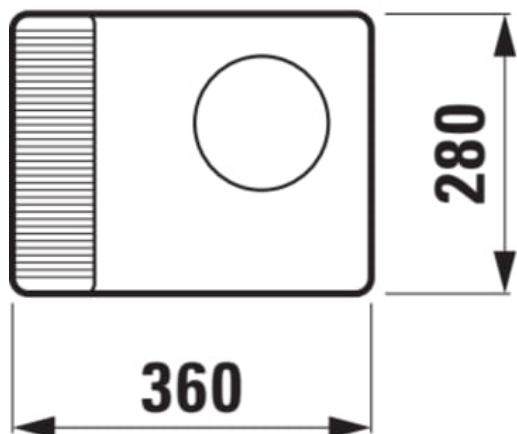

SCHEDA TECNICA