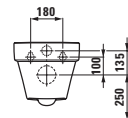

82066.1
HiJet Wall-hung WC, washdown
HiJet Wand-WC, Tiefspüler
HiJet WC suspendu, à chasse directe
HiJet vaso sospeso, a cacciata

Colours/Farben/Couleurs/Colori:
.000 .400