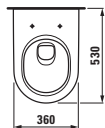

82066.1
HiJet Wall-hung WC, washdown
HiJet Wand-WC, Tiefspüler
HiJet WC suspendu, à chasse directe
HiJet vaso sospeso, a cacciata

Colours/Farben/Couleurs/Colori:
.000 .400