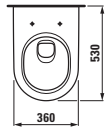

82066.1
HiJet Wall-hung WC, washdown
HiJet Wand-WC, Tiefspüler
HiJet WC suspendu, à chasse directe
HiJet vaso sospeso, a cacciata

Colours/Farben/Couleurs/Colori:
.000 .400